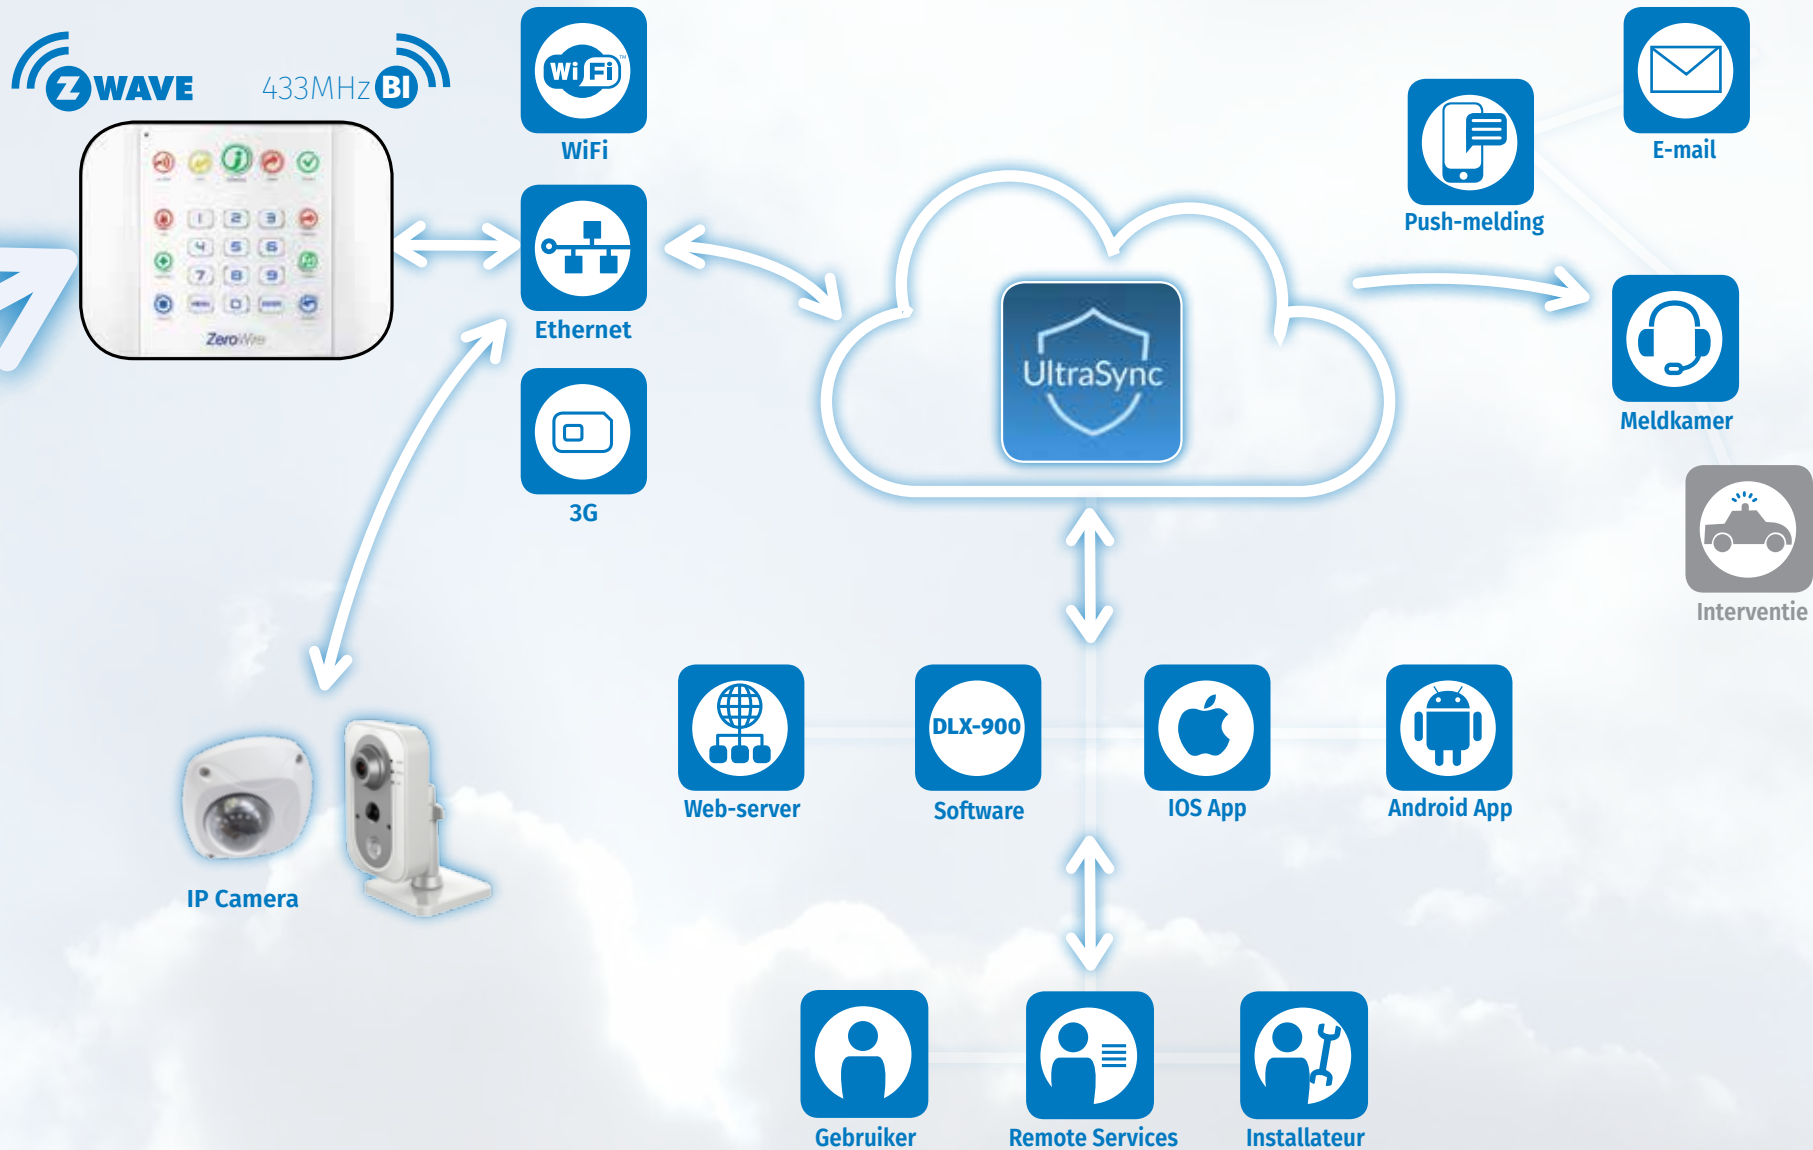

## Woning

Woning is uitgeschakeld

### Routines

- Vakantie
- Wintrek
- Aankomst

## Voordelen

Installateurs kunnen de NX-595E-module op de NX-bus van een bestaand of een nieuw NetworX-systeem plaatsen. Voor de verbinding met UltraSync is het niet noodzakelijk de instellingen van de router te wijzigen.