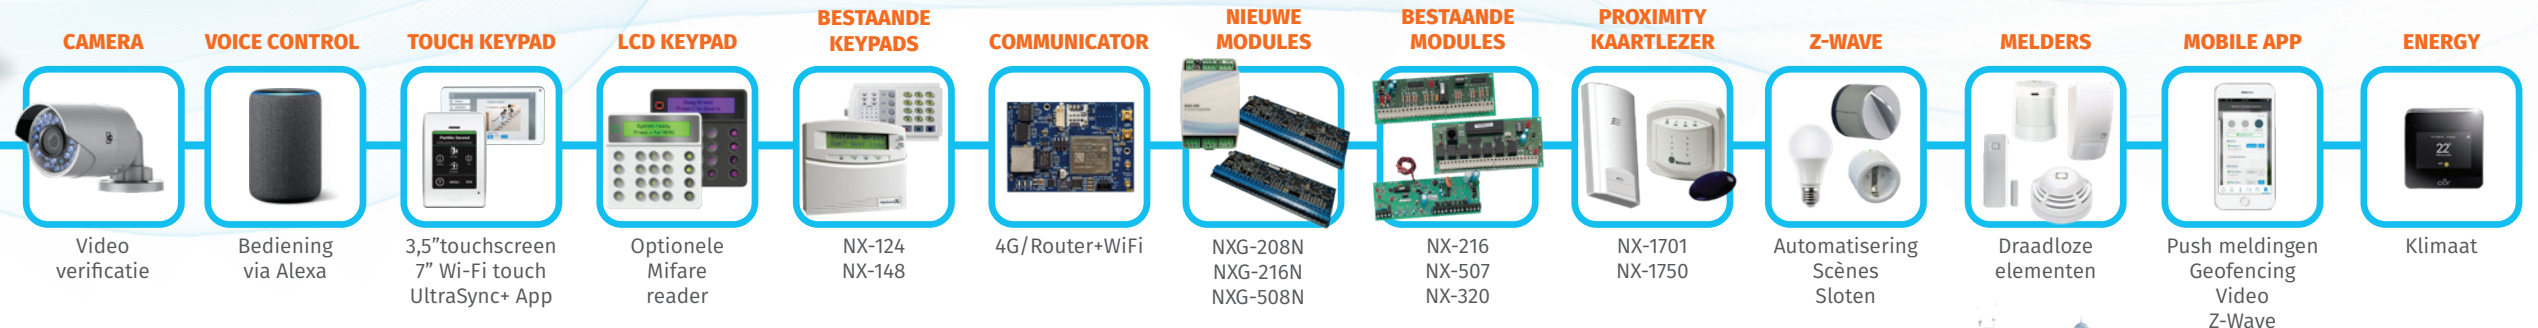

Lobeco
FIRE + SECURITY
We make it work.