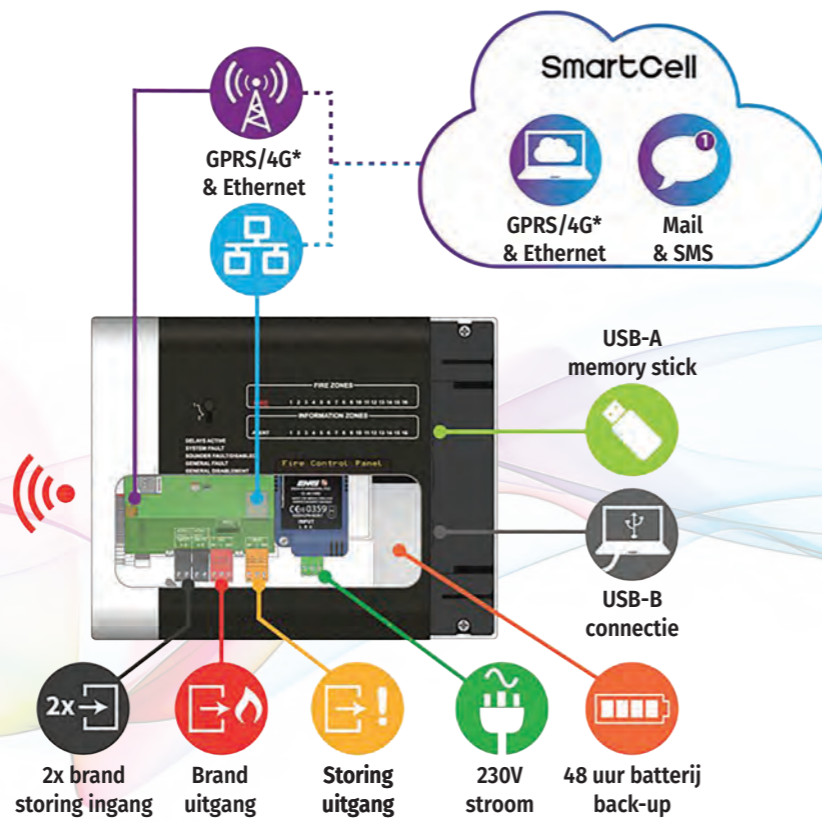

Systemoverzicht

64 draadloze brand apparaten
(maximaal 32 draadloze rookdetectoren)

Programmering & Onderhoud

SmartCell kan vooraf geprogrammeerd worden op elke locatie om installatie tijd te minimaliseren en snel te handelen tijdens te installatie of tijdens het onderhoud.

SmartCell

DRAADLOZE BRANDDETECTIE

Lobeco
FIRE + SECURITY

We make it work.

🇳🇱 Koraalrood 90 | 2718 SC Zoetermeer | Tel.: +31 (0)70 - 314 314 3 | info@lobeco.nl | www.lobeco.nl
 🇧🇪 Vliegveld 37 | 8560 Wevelgem | Tel.: +32 (0)56 78 20 20 | info@lobeco.be | www.lobeco.be

*Binnenkort beschikbaar

v03-04032024

Lobeco
FIRE + SECURITY

We make it work.

www.lobeco.nl | www.lobeco.be

Wat is SmartCell?

SmartCell is een volledig nieuw draadloos revolutionair brandbeveiligingsplatform. SmartCell is ontwikkeld door EMS en laat een overzichtelijke weergave van elke situatie zien. Tevens kan het systeem op afstand bediend en onderhouden worden.

Aan de kern van dit baanbrekende draadloze systeem heeft de ontwikkeling van gloednieuwe draadloze apparaten gestaan. Bijvoorbeeld, de SmartCell gecombineerde detector is een van de kleinste draadloze detectoren die op dit moment beschikbaar is. Het grote verschil met conventionele bedrade melders, behalve dat deze draadloos is, is dat SmartCell een programmeerbare 32-toon sirene bevat, een gecertificeerd EN54-23 visueel alarmapparaat (VAD) en over onafhankelijk programmeerbare warmte en rooksensoren beschikt.