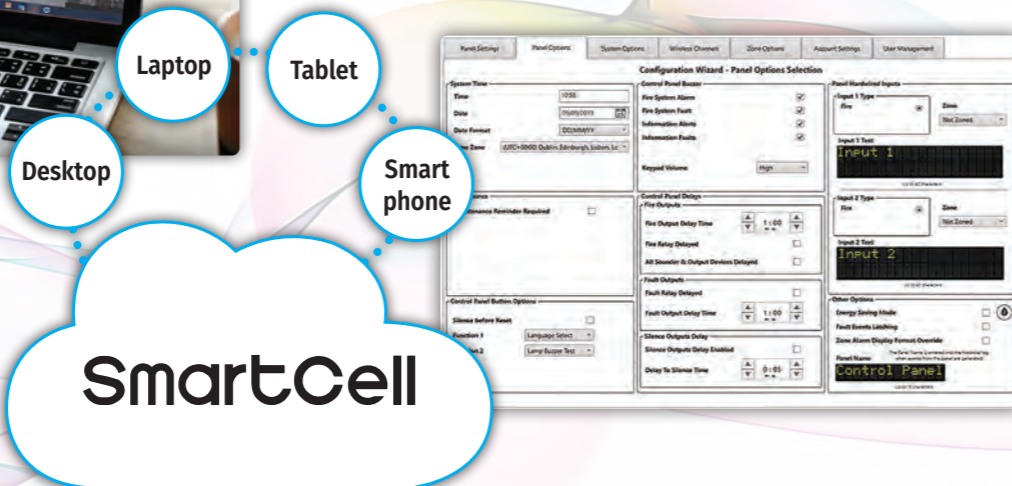

Systemoverzicht

64 draadloze brand apparaten
(maximaal 32 draadloze rookdetectoren)

Programmering & Onderhoud

SmartCell kan vooraf geprogrammeerd worden op elke locatie om installatie tijd te minimaliseren en snel te handelen tijdens te installatie of tijdens het onderhoud.

SmartCell

DRAADLOZE BRANDDETECTIE

Lobeco
FIRE + SECURITY

We make it work.

🇳🇱 Koraalrood 90 | 2718 SC Zoetermeer | Tel.: +31 (0)70 - 314 314 3 | info@lobeco.nl | www.lobeco.nl
🇧🇪 Vliegveld 37 | 8560 Wevelgem | Tel.: +32 (0)56 78 20 20 | info@lobeco.be | www.lobeco.be

*Binnenkort beschikbaar

v03-04032024

Lobeco
FIRE + SECURITY

We make it work.

www.lobeco.nl | www.lobeco.be