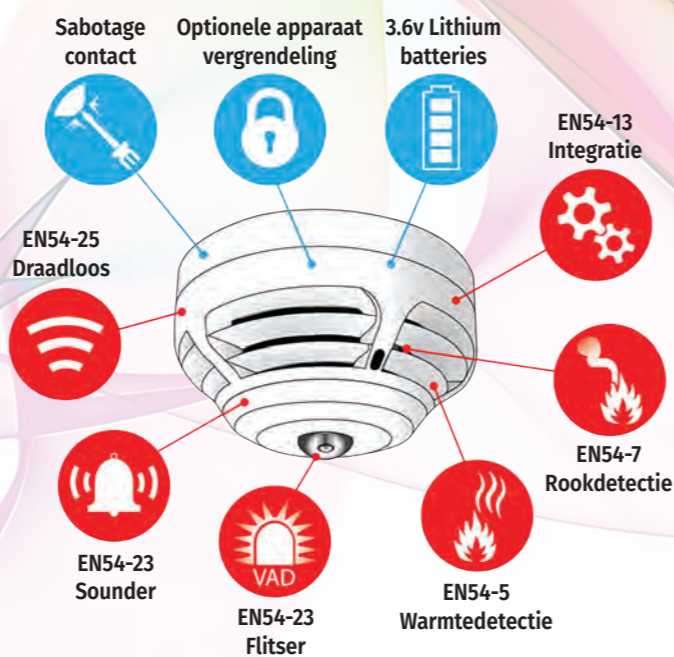

*Binnenkort beschikbaar

v03-04032024

Lobeco
FIRE + SECURITY

We make it work.

www.lobeco.nl | www.lobeco.be

Wat is SmartCell?

SmartCell is een volledig nieuw draadloos revolutionair brandbeveiligingsplatform. SmartCell is ontwikkeld door EMS en laat een overzichtelijke weergave van elke situatie zien. Tevens kan het systeem op afstand bediend en onderhouden worden.

Aan de kern van dit baanbrekende draadloze systeem heeft de ontwikkeling van gloednieuwe draadloze apparaten gestaan. Bijvoorbeeld, de SmartCell gecombineerde detector is een van de kleinste draadloze detectoren die op dit moment beschikbaar is. Het grote verschil met conventionele bedrade melders, behalve dat deze draadloos is, is dat SmartCell een programmeerbare 32-toon sirene bevat, een gecertificeerd EN54-23 visueel alarmapparaat (VAD) en over onafhankelijk programmeerbare warmte en rooksensoren beschikt.

Certificering

SmartCell, de toekomst van branddetectie, nu beschikbaar!

SC-CIE-230-NL/FR | 10000047
SmartCell Draadloze Brandcentrale 230VAC

SC-COM-MOD | 10000049
SmartCell Communicatie Module

SC-MCP | 10000054
SmartCell Handmelder met afdekkap

SC-IO-22 | 10000056
SmartCell Dual Input Dual Output draadloze module

SC-REM-IND | 10000172
SmartCell Nevenindicator draadloze module

SC-WIR-SMART | 10000197 - 10000198
SmartCell Deurcontroller (in witte of zwarte uitvoering) draadloze module