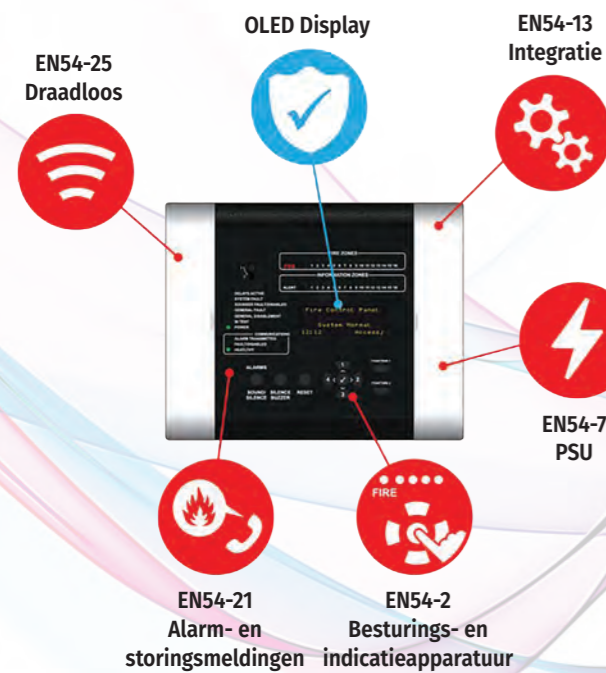

*Binnenkort beschikbaar

v03-04032024

Lobeco
FIRE + SECURITY

We make it work.

www.lobeco.nl | www.lobeco.be

Wat is SmartCell?

SmartCell is een volledig nieuw draadloos revolutionair brandbeveiligingsplatform. SmartCell is ontwikkeld door EMS en laat een overzichtelijke weergave van elke situatie zien. Tevens kan het systeem op afstand bediend en onderhouden worden.

Aan de kern van dit baanbrekende draadloze systeem heeft de ontwikkeling van gloednieuwe draadloze apparaten gestaan. Bijvoorbeeld, de SmartCell gecombineerde detector is een van de kleinste draadloze detectoren die op dit moment beschikbaar is. Het grote verschil met conventionele bedrade melders, behalve dat deze draadloos is, is dat SmartCell een programmeerbare 32-toon sirene bevat, een gecertificeerd EN54-23 visueel alarmapparaat (VAD) en over onafhankelijk programmeerbare warmte en rooksensoren beschikt.

Certificering

SmartCell, de toekomst van branddetectie, nu beschikbaar!

SC-CIE-230-NL/FR | 10000047
SmartCell Draadloze Brandcentrale 230VAC

SC-COM-MOD | 10000049
SmartCell Communicatie Module

SC-MCP | 10000054
SmartCell Handmelder met afdekkap

SC-IO-22 | 10000056
SmartCell Dual Input Dual Output draadloze module

SC-REM-IND | 10000172
SmartCell Nevenindicator draadloze module

SC-WIR-SMART | 10000197 - 10000198
SmartCell Deurcontroller (in witte of zwarte uitvoering) draadloze module