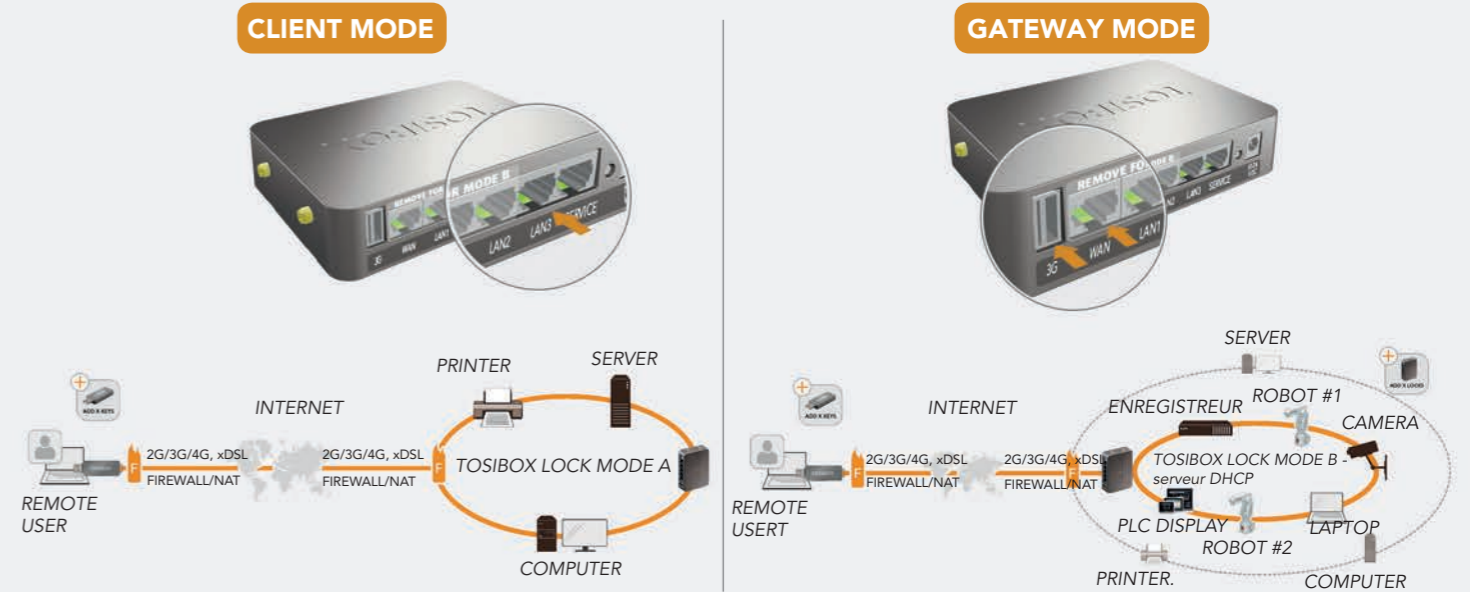

TOSIBOX® Lock-Twee werkwijzen