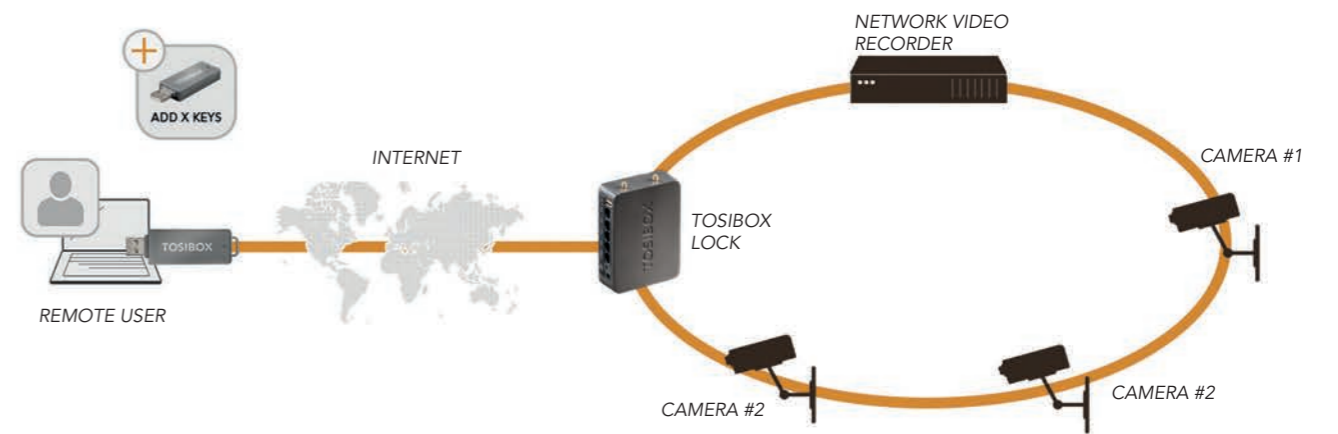

TOSIBOX Producten

TOSIBOX® Key

TOSIBOX Key is een USB-apparaat met een cryptoprocessor die een veilige verbinding mogelijk maakt tussen de computer van de gebruiker en de Lock.

Na de Key met de Lock te hebben geresaliseerd en hem in de computer van de gebruiker te hebben geplugged, creëert dit automatisch een veilige tunnel naar de TOSIBOX Lock en de apparaten kunnen onmiddellijk op afstand worden bekeken. De Key gebruikersinterface toont de geresaliseerde Locks en de daarop verbonden apparaten. De apparaten kunnen onmiddellijk bereikt worden via de Key gebruikersinterface (bv. extern bureaublad of browser).

easiness with security

1 THE FIRST IN THE WORLD

HARDWARE KEY
CRYPTO PROCESSOR

LOCK

TOSIBOX® - Gemakkelijkst in gebruik

TOSIBOX® – als eerste in de wereld, een fysieke Key, Lock en de verbindingmethode om het creëren van verbindingen tussen apparaten te revolutioneren. Fabrikanten en leveranciers van apparatuur en hun klanten en personeel hebben eenvoudig, snel en veilig toegang tot geleverde apparaten. Met de hulp van TOSIBOX, kunnen apparaten zoals bewakingscamera's en netwerk videorecorders met elkaar verbonden worden en bediend worden vanaf iedere locatie. Het systeem uitbreiden met extra apparaten en gebruikers is eenvoudig en veilig.

TOSIBOX® Voordelen

- In slechts 5 minuten in gebruik te nemen
- Hoog beveiligingsniveau
- Flexibele en uitbreidbare oplossing
- Werkt betrouwbaar met alle mogelijke internet connecties

Snel aan de slag

● TOSIBOX® Key en Lock serialisatie
● Neem TOSIBOX® Lock in gebruik
● Neem TOSIBOX® Key in gebruik – verbinding aangemaakt

TOSIBOX® Gebruikersconfiguraties (voorbeelden)

TOSIBOX® Lock-Twee werkwijzen

Security voorbeeld 1 - Security Camera Management

Security voorbeeld 2 - Control Room