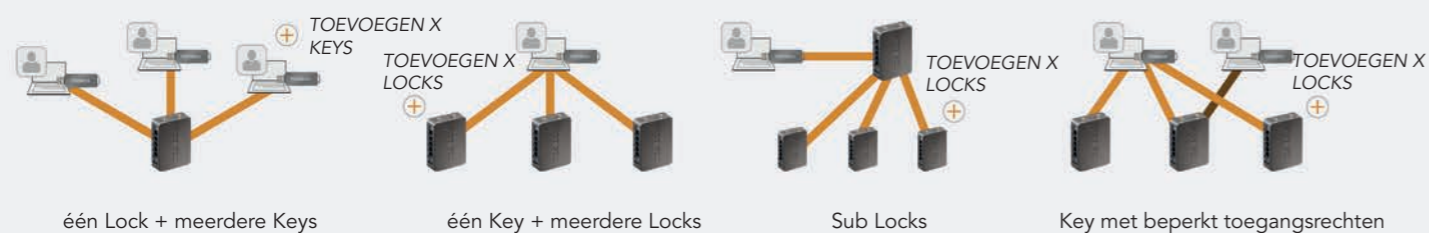

TOSIBOX® Gebruikersconfiguraties (voorbeelden)