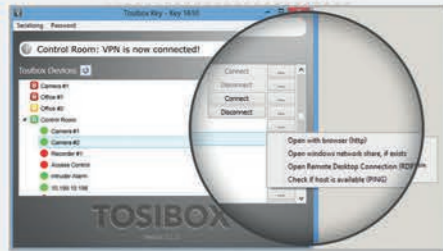

TOSIBOX Producten

TOSIBOX® Key

TOSIBOX Key is een USB-apparaat met een cryptoprocessor die een veilige verbinding mogelijk maakt tussen de computer van de gebruiker en de Lock.

Na de Key met de Lock te hebben geresaliseerd en hem in de computer van de gebruiker te hebben geplugged, creëert dit automatisch een veilige tunnel naar de TOSIBOX Lock en de apparaten kunnen onmiddellijk op afstand worden bekeken. De Key gebruikersinterface toont de geresaliseerde Locks en de daarop verbonden apparaten. De apparaten kunnen onmiddellijk bereikt worden via de Key gebruikersinterface (bv. extern bureaublad of browser).

TOSIBOX® Key Gebruikers Interface

TOSIBOX® Lock

TOSIBOX Lock is een uniek netwerkapparaat die een eindpunt vormt voor veilige externe verbindingen. De op afstand bedienbare apparaten zijn verbonden met de lock zijnde met een netwerkkabel of draadloos LAN. De Lock kan ook worden aangesloten op het internet met een beschikbare verbinding, bv. aan de hand van een ADSL modem. Ook kan een 2G/3G/4G USB-modem worden aangesloten op de Lock, waardoor er verbinding mogelijk is op plaatsen waar er geen internetverbinding is. TOSIBOX Lock in gebruik nemen vereist geen software-installaties of netwerkconfiguratie.