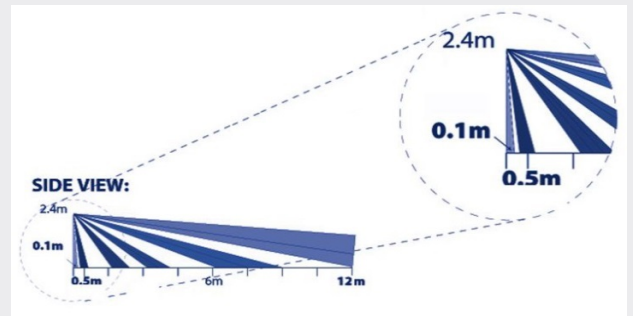

Swan PIR	Swan DT	Swan PIR AM	Swan DT AM	FW2-Swan
Detectietype	passief infrarood	passief infrarood & hyperfrequentie radar	passief infrarood met actieve AM	passief infrarood & hyperfrequentie radar met actieve AM	RF passief infrarood (FW2)
Detectiebereik (m)	12 of 20	12 of 20	12 of 20	12 of 20	12 of 20
Dierlijke discriminatie	tot 25kg	tot 25kg	tot 25kg	tot 25kg	tot 25kg
Creep Zone	x	x	✓	✓	x
Aanpasbare gevoeligheid PIR	✓	✓	✓	✓	✓
Aanpasbare gevoeligheid hyperfrequentie radar	n.v.t.	✓	n.v.t.	✓	n.v.t.
Min. / max. temperatuur	van -20°C tot +50°C	van -20°C tot +50°C	van -20°C tot +50°C	van -20°C tot +50°C	van -20°C tot +50°C
Temperatuurscompensatie	✓	✓	✓	✓	✓
Verbruik (+/-5%)	in rust: 8mA actief: 10mA	in rust: 19mA actief: 23mA	in rust: 14mA actief: 17mA	in rust: 43mA actief: 48mA	levensduur lithium batterij volgens toepassing
Led indicaties	geel pre-activering blauw alarm	geel pre-activering en MW kanaal blauw alarm groen PIR kanaal	geel pre-activering blauw alarm groen PIR kanaal alle bij AM	geel pre-activering en MW kanaal blauw alarm groen PIR kanaal alle bij AM	geel pre-activering blauw alarm
Afmetingen (mm)	92 x 59 x 37	123 x 62 x 38	123,5 x 61,5 x 40	123,5 x 61,5 x 40	123,5 x 61,5 x 40
Gewicht (g)	65	115	105	115	120
EN50131	graad 2	graad 2	graad 3	graad 3	graad 2

DIERVRIENDELIJK

PIR detectoren met dierlijke discriminatie tot 25kg

OPTIE

steunen voor muur- /
plafond- / hoekmontage

CROW
Electronic Engineering Ltd

with

Eurotec
••••• Total Home Protection