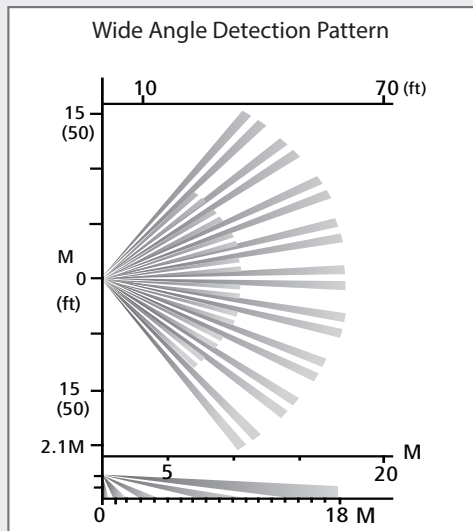

Swan PIR	Swan DT	Swan PIR AM	Swan DT AM	FW2-Swan
Detectietype	passief infrarood	passief infrarood & hyperfrequentie radar	passief infrarood met actieve AM	passief infrarood & hyperfrequentie radar met actieve AM	RF passief infrarood (FW2)
Detectiebereik (m)	12 of 20	12 of 20	12 of 20	12 of 20	12 of 20
Dierlijke discriminatie	tot 25kg	tot 25kg	tot 25kg	tot 25kg	tot 25kg
Creep Zone	x	x	✓	✓	x
Aanpasbare gevoeligheid PIR	✓	✓	✓	✓	✓
Aanpasbare gevoeligheid hyperfrequentie radar	n.v.t.	✓	n.v.t.	✓	n.v.t.
Min. / max. temperatuur	van -20°C tot +50°C	van -20°C tot +50°C	van -20°C tot +50°C	van -20°C tot +50°C	van -20°C tot +50°C
Temperatuurscompensatie	✓	✓	✓	✓	✓
Verbruik (+/-5%)	in rust: 8mA actief: 10mA	in rust: 19mA actief: 23mA	in rust: 14mA actief: 17mA	in rust: 43mA actief: 48mA	levensduur lithium batterij volgens toepassing
Led indicaties	geel pre-activering blauw alarm	geel pre-activering en MW kanaal blauw alarm groen PIR kanaal	geel pre-activering blauw alarm groen PIR kanaal alle bij AM	geel pre-activering en MW kanaal blauw alarm groen PIR kanaal alle bij AM	geel pre-activering blauw alarm
Afmetingen (mm)	92 x 59 x 37	123 x 62 x 38	123,5 x 61,5 x 40	123,5 x 61,5 x 40	123,5 x 61,5 x 40
Gewicht (g)	65	115	105	115	120
EN50131	graad 2	graad 2	graad 3	graad 3	graad 2

DIERVRIENDELIJK

PIR detectoren met dierlijke discriminatie tot 25kg

OPTIE

steunen voor muur- /
plafond- / hoekmontage

CROW
Electronic Engineering Ltd

with

Eurotec
••••• Total Home Protection