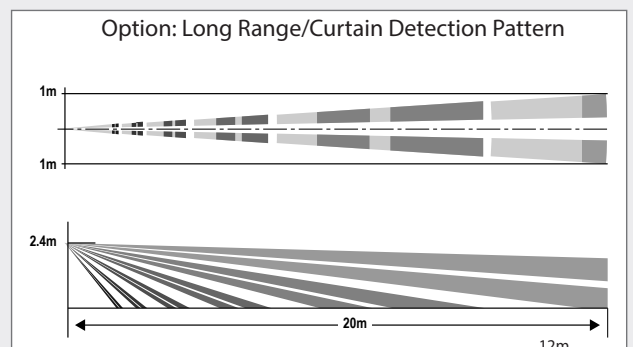

Swan PIR	Swan DT	Swan PIR AM	Swan DT AM	FW2-Swan
Detectietype	passief infrarood	passief infrarood & hyperfrequentie radar	passief infrarood met actieve AM	passief infrarood & hyperfrequentie radar met actieve AM	RF passief infrarood (FW2)
Detectiebereik (m)	12 of 20	12 of 20	12 of 20	12 of 20	12 of 20
Dierlijke discriminatie	tot 25kg	tot 25kg	tot 25kg	tot 25kg	tot 25kg
Creep Zone	x	x	✓	✓	x
Aanpasbare gevoeligheid PIR	✓	✓	✓	✓	✓
Aanpasbare gevoeligheid hyperfrequentie radar	n.v.t.	✓	n.v.t.	✓	n.v.t.
Min. / max. temperatuur	van -20°C tot +50°C	van -20°C tot +50°C	van -20°C tot +50°C	van -20°C tot +50°C	van -20°C tot +50°C
Temperatuurscompensatie	✓	✓	✓	✓	✓
Verbruik (+/-5%)	in rust: 8mA actief: 10mA	in rust: 19mA actief: 23mA	in rust: 14mA actief: 17mA	in rust: 43mA actief: 48mA	levensduur lithium batterij volgens toepassing
Led indicaties	geel pre-activering blauw alarm	geel pre-activering en MW kanaal blauw alarm groen PIR kanaal	geel pre-activering blauw alarm groen PIR kanaal alle bij AM	geel pre-activering en MW kanaal blauw alarm groen PIR kanaal alle bij AM	geel pre-activering blauw alarm
Afmetingen (mm)	92 x 59 x 37	123 x 62 x 38	123,5 x 61,5 x 40	123,5 x 61,5 x 40	123,5 x 61,5 x 40
Gewicht (g)	65	115	105	115	120
EN50131	graad 2	graad 2	graad 3	graad 3	graad 2

DIERVRIENDELIJK

PIR detectoren met dierlijke discriminatie tot 25kg

OPTIE

steunen voor muur- /
plafond- / hoekmontage

CROW
Electronic Engineering Ltd

with

Eurotec
••••• Total Home Protection