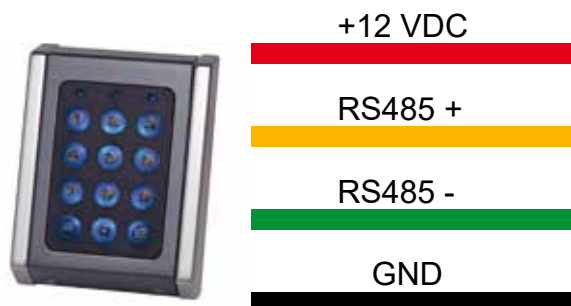

Bedrading: