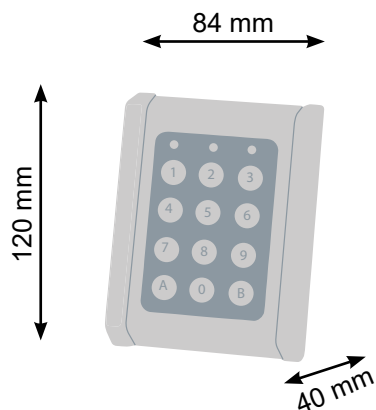

Kenmerken :

- Montage: in opbouw
- Behuizing: ABS
- Kleur: Grijs
- Technologie: Klavier en nabijheid
- Type lezer: EM 4100 of HID 125 kHz
- Bereik lezer: tot 7 cm
- Uitgang: RS-485 local bus
- Visueel signaal: beheerd door de controller:
 - groene LED: toegang toegestaan
 - rode LED: toegang geweigerd
 - oranje LED: stand-by modus
- Geluidssignaal: 1 zoemer – beheerd door de controller
- Sabotage schakelaar: Ja - beheerd door de controller
- Voeding: 9-14 V DC
- Verbruik: 50 mA

Mechanische kenmerken:

- Geschikt voor intern en extern gebruik
- Afmetingen (L x H x B): 84 x 120 x 40 mm
- Gewicht: ~ 0.4 kg
- Werkingstemperatuur: -20°C tot +50°C
- Relatieve vochtigheid: 5% tot 95% RH niet condenserend

Nabijheids-lezer 2 tot 7 cm Gecombineerd met codeklavier met achtergrondverlichting (EM + HID) uitgang local bus RS-485

Mechanische afmetingen en gewicht:

Materiaal: ABS

Gewicht: ~0,4 kg

Bedrading:

Andere versies : nietigheid