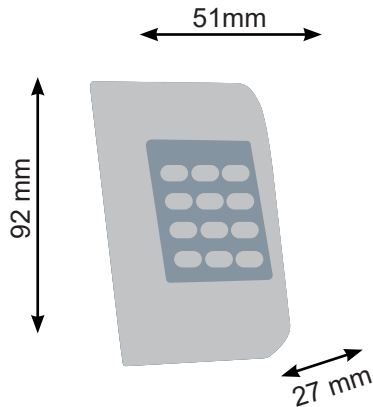

Nabijheids-lezer 2 tot 5 cm Gecombineerd met codeklavier met achtergrondverlichting (EM + HID) uitgang local bus RS-485 (mini formaat)

Mechanische afmetingen en gewicht: