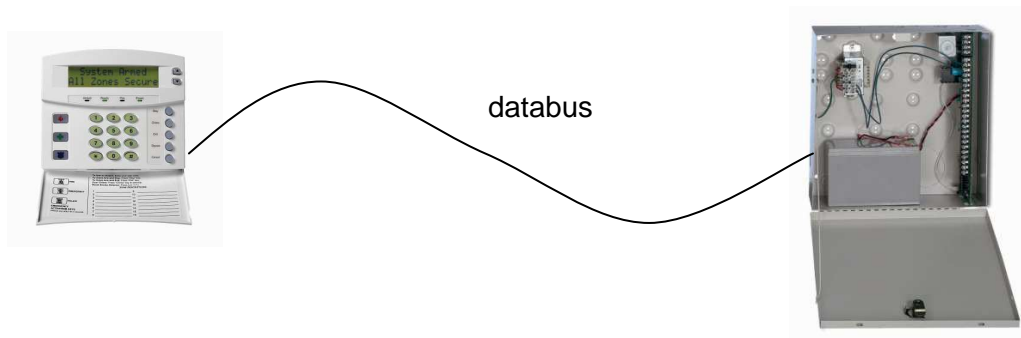

Technische specificaties

Afmetingen (BxHxD):	158x135x30mm
LCD	2x16 karakters en 4 service LED's
Sneltoetsen	3 paniek- en 5 functietoetsen
Voeding:	10-14VDC
Stroomverbruik:	10mA rust – 110mA alarm
Incert nummer:	B-503-0036

Aansluitingen/principeschema

Bestelreferenties

NX-148-BE-AL

LCD klavier voor NX, 192 zones, verticale deur