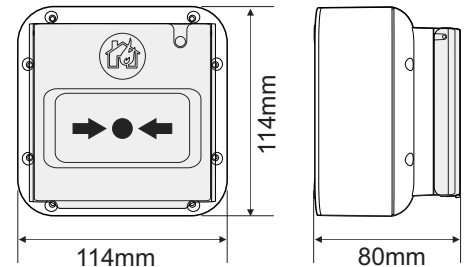

* La protection IP67 déclarée est acquise uniquement lorsque des presse-étoupes IP67 sont utilisées!

CE
17

1293
DoP No: 060

1293-CPR-0538
EVPU: N.B.1293

Spécifications techniques et environnementales

Plage de tensions de service	15 - 32VDC
Consommation sans communication (max.)	125µA@27VDC
Consommation avec communication	160µA@27VDC
Consommation en mode Incendie	3mA
Type d'élément travaillant	réarmable (flexible)
Type, conforme à EN54-11	A
Section des fils pour bornes	2.5mm ²
Température de service	-10°C à +60°C
Résistance à l'humidité relative	(93 ± 3)% @ 40°C
Protection	IP67
Montage	Dedans et dehors
Poids	~262g
Dimensions	114x114x80mm
Matériel (plastique), couleur	ABS, rouge

Informations sur le conditionnement

• **Boîte d'emballage** - Dimensions 118x118x80 mm.

Kit:

- SensoIRIS MCP150 IP67 - 1 unité
- Outil spécial pour tester et réarmer - 1 unité
- Presse-étoupe IP67 - 2 unités

• **Boîte en carton** - 40 kits de SensoIRIS MCP150 IP67, dimensions 560x362x320 mm

Informations de contact:

SensoIRIS MCP150 IP67 Déclencheur manuel, extérieur

EN 54-11/ 17
EN 60529

Schéma des connexions