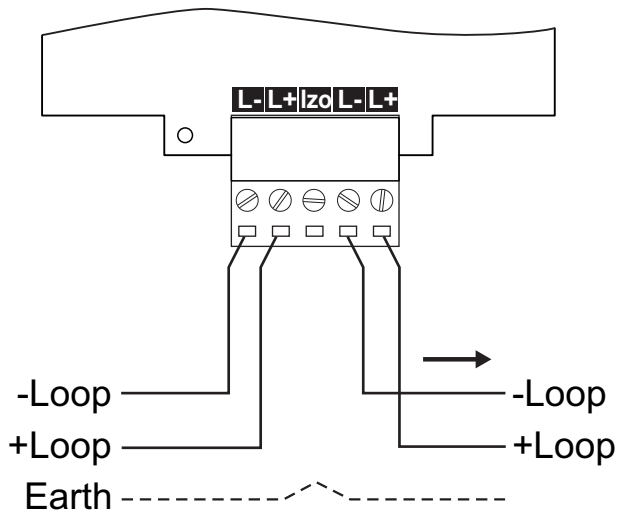

SensoIRIS MCP150 IP67 Déclencheur manuel, extérieur

EN 54-11/ 17
EN 60529

Description

Le déclencheur manuel adressable SensoIRIS MCP150 IP67 est conçu pour montage à l'extérieur et pour opérer dans des environnements extrêmes*. SensoIRIS MCP150 IP67 est muni d'un module isolant, qui, lorsqu'il est fonctionnel, garantit la continuité du travail dans l'instance d'un court-circuit et exclut la nécessité d'avoir recours à un module isolant complémentaire. Le déclencheur manuel est fourni avec un capot transparent monté, qui prévient contre la mise en action non désirée de l'élément opérationnel. SensoIRIS MCP150 IP67 est alimenté du panneau et peut être contrôlé par le biais du protocole de communication.

* La protection IP67 déclarée est acquise uniquement lorsque des presse-étoupes IP67 sont utilisées!

CE
17

1293
DoP No: 060

1293-CPR-0538
EVPU: N.B.1293

Spécifications techniques et environnementales

Plage de tensions de service	15 - 32VDC
Consommation sans communication (max.)	125µA@27VDC
Consommation avec communication	160µA@27VDC
Consommation en mode Incendie	3mA
Type d'élément travaillant	réarmable (flexible)
Type, conforme à EN54-11	A
Section des fils pour bornes	2.5mm ²
Température de service	-10°C à +60°C
Résistance à l'humidité relative	(93 ± 3)% @ 40°C
Protection	IP67
Montage	Dedans et dehors
Poids	~262g
Dimensions	114x114x80mm
Matériel (plastique), couleur	ABS, rouge

Informations sur le conditionnement

• **Boîte d'emballage** - Dimensions 118x118x80 mm.

Kit:

- SensoIRIS MCP150 IP67 - 1 unité
- Outil spécial pour tester et réarmer - 1 unité
- Presse-étoupe IP67 - 2 unités

• **Boîte en carton** - 40 kits de SensoIRIS MCP150 IP67, dimensions 560x362x320 mm

Informations de contact:

SensoIRIS MCP150 IP67 Déclencheur manuel, extérieur

EN 54-11/ 17
EN 60529

Schéma des connexions