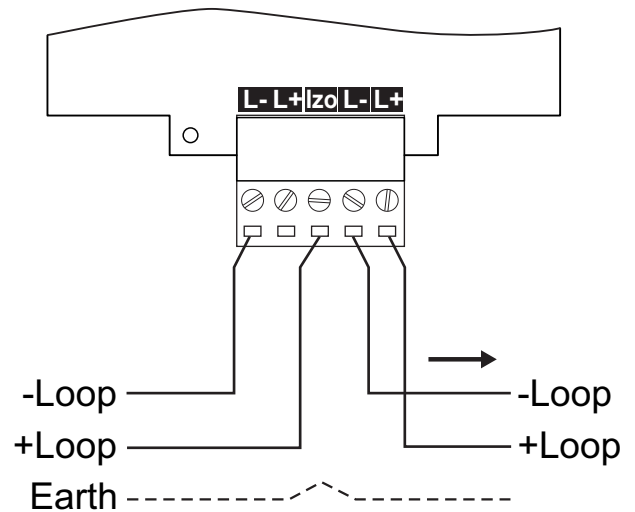

Avec module isolateur incorporé

Gamme de produits compatibles

- **IRIS** - Centrale d'alarme incendie adressable, 4 boucles, 96 zones
- **IRIS PRO** - Centrale d'alarme incendie adressable, boîtier métallique, 4 boucles, 96 zones
- **SIMPO** - Centrale d'alarme incendie adressable, 2 boucles, 48 zones
- **Programmateur SensoIRIS** - Outil de programmation d'adresse

Informations de contact: