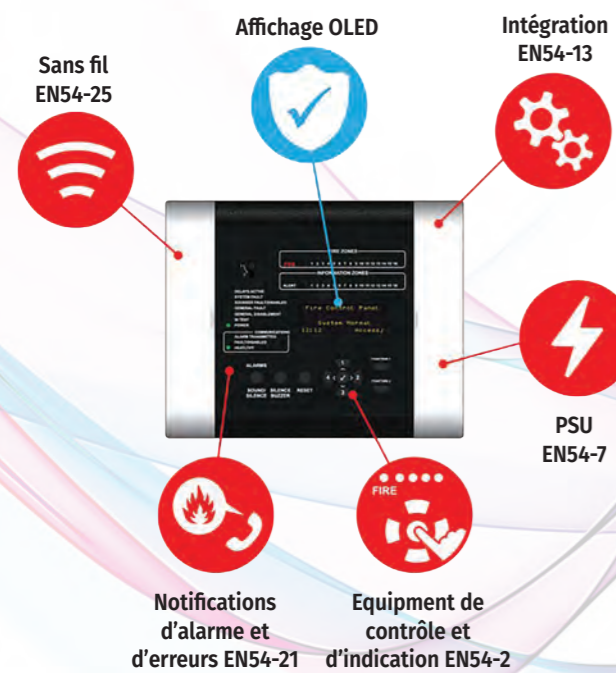

## Qu'est-ce que SmartCell?

SmartCell est une toute nouvelle plateforme sans fil révolutionnaire de détection incendie. SmartCell a été développé par EMS et offre une représentation graphique claire de chaque situation. Le système peut également être contrôlé et entretenu à distance.

## SmartCell, l'avenir de la détection incendie, disponible maintenant!

SC-CIE-230-NL/FR | 10000047  
Centrale incendie sans fil 230VAC SmartCell

SC-COM-MOD | 10000049  
Module de communication SmartCell

SC-MCP | 10000054  
Bouton-poussoir avec couvercle SmartCell

SC-IO-22 | 10000056  
Module sans fil Dual Input Dual Output SmartCell

SC-REM-IND | 10000172  
L'indicateur de distance sans fil de SmartCell

SC-WIR-SMART | 10000197 - 10000198  
Smartdoor sans fil SmartCell (en version blanche ou noire)

SC-SIR-R | 10000057  
Sirène rouge SmartCell

SC-SIR-R-FL-R-C | 10000186  
Sirène rouge montage plafond avec flash rouge SmartCell