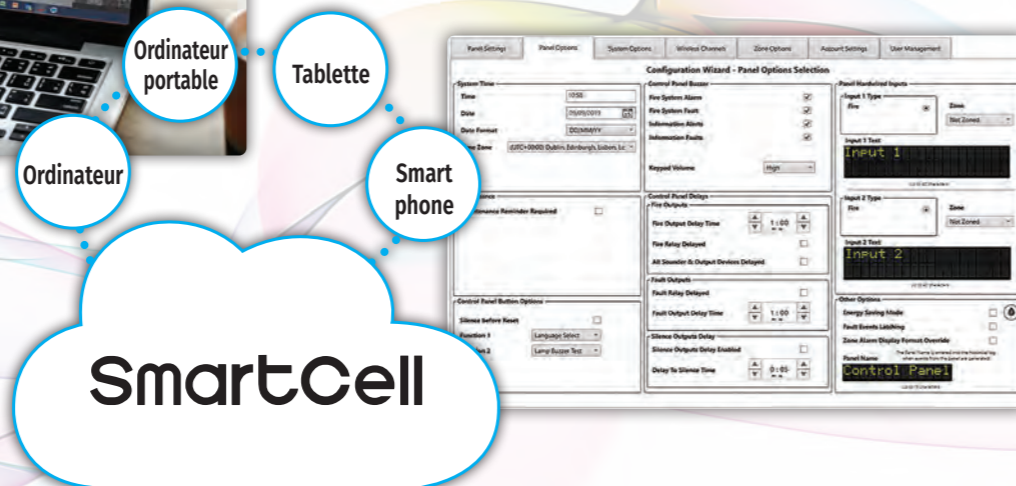

Programmation & entretien

SmartCell peut être préprogrammé sur n'importe quel emplacement pour minimiser le temps d'installation et agir rapidement lors de l'installation ou de la maintenance.