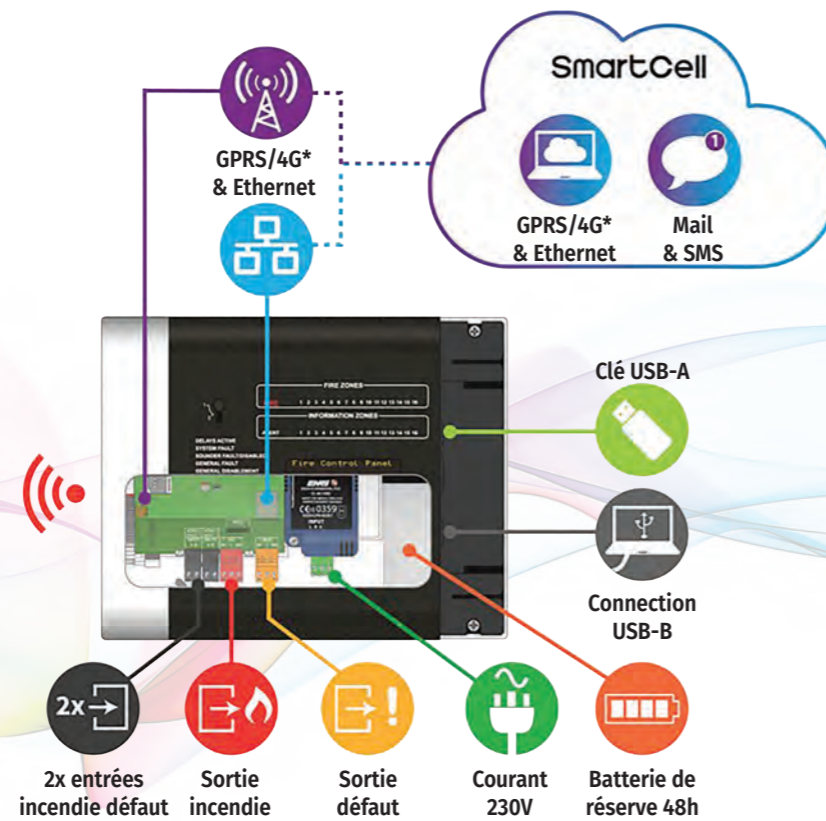

## Aperçu du système

64 dispositifs d'incendie sans fil  
(max 32 dispositifs détecteurs)

## Programmation & entretien

SmartCell peut être préprogrammé sur n'importe quel emplacement pour minimiser le temps d'installation et agir rapidement lors de l'installation ou de la maintenance.

## Qu'est-ce que SmartCell?

SmartCell est une toute nouvelle plateforme sans fil révolutionnaire de détection incendie. SmartCell a été développé par EMS et offre une représentation graphique claire de chaque situation. Le système peut également être contrôlé et entretenu à distance.

Au cœur de ce système sans fil innovant se trouve le développement de nouveaux appareils sans fil, par exemple, le détecteur combiné SmartCell est l'un des plus petits détecteurs sans fil centralisé actuellement disponible. La grande différence avec les détecteurs filaires conventionnels, hors-mis qu'ils soient sans fil, est que SmartCell intègre une sirène programmable à 32 tonalités et un dispositif d'alarme visuelle (VAD) certifiés EN54-23. Ces détecteurs sont équipés de capteurs optiques ET thermiques programmables indépendamment.