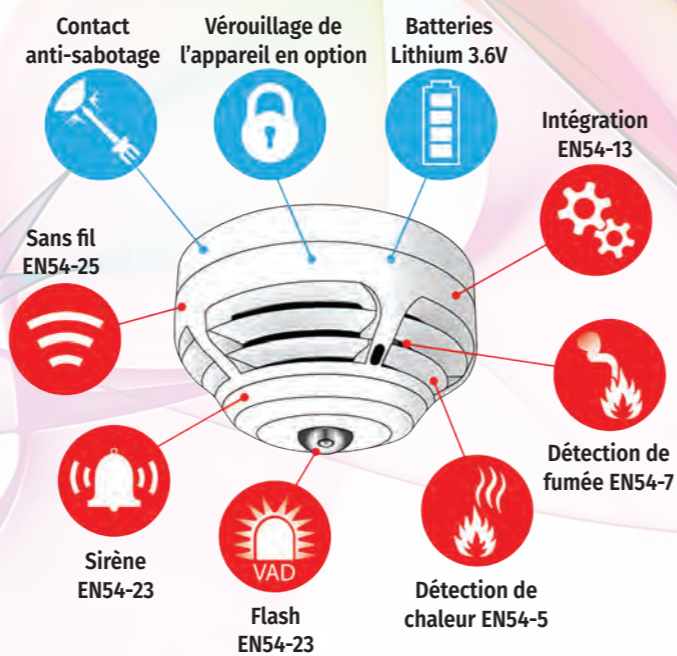

## Qu'est-ce que SmartCell?

SmartCell est une toute nouvelle plateforme sans fil révolutionnaire de détection incendie. SmartCell a été développé par EMS et offre une représentation graphique claire de chaque situation. Le système peut également être contrôlé et entretenu à distance.

## SmartCell, l'avenir de la détection incendie, disponible maintenant!

SC-CIE-230-NL/FR | 10000047  
Centrale incendie sans fil 230VAC SmartCell

SC-COM-MOD | 10000049  
Module de communication SmartCell

SC-MCP | 10000054  
Bouton-poussoir avec couvercle SmartCell

SC-IO-22 | 10000056  
Module sans fil Dual Input Dual Output SmartCell

SC-REM-IND | 10000172  
L'indicateur de distance sans fil de SmartCell

SC-WIR-SMART | 10000197 - 10000198  
Smartdoor sans fil SmartCell (en version blanche ou noire)

SC-SIR-R | 10000057  
Sirène rouge SmartCell

SC-SIR-R-FL-R-C | 10000186  
Sirène rouge montage plafond avec flash rouge SmartCell